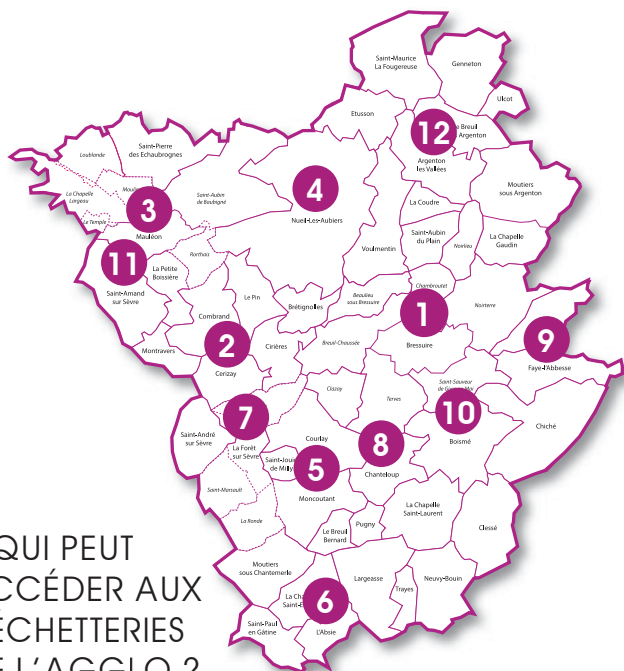

● VOUS AVEZ ACCÈS À TOUTES LES DÉCHETTERIES DE L'AGGLO !

Les agents d'accueil sont disponibles pour vous orienter, merci de respecter leurs consignes !

	LUNDI	MARDI	MERCREDI	JEUDI	VENDREDI	SAMEDI
1 BRESSUIRE - 05 49 81 73 95 PA de St Porchaire	8h30-12h 14h-17h30				8h-12h 14h-18h	
2 CERIZAY - 05 49 80 08 97 ZA de Longchamp	8h30-12h 14h-17h30				8h30-12h 14h-17h30	
3 MAULÉON - 05 49 81 83 39 Route de Moulins	8h30-12h 14h-17h30		8h30-12h 14h-17h30	8h30-12h	8h30-12h 14h-17h30	
4 NUEIL-LES-AUBIERS - 05 49 65 58 45 Les Forges – Route de Voultegon	14h-17h30		8h30-12h 14h-17h30	14h-17h30		8h30-12h 14h-17h30
5 MONCOUTANT - 05 49 72 38 60 Maison Neuve – Route de Largeasse	8h30-12h		14h-17h30	8h30-12h 14h-17h30		
6 L'ABSIE - 05 49 95 28 05 ZA La Taillée	14h-17h30		8h30-12h			14h-17h30
7 LA FORÊTS/SÈVRE - 05 49 80 64 32 La Guionnière – Rte de Montigny	14h-17h30			14h-17h30		8h30-12h
8 COURLAY - 05 49 72 36 31 Bois Basset – Rte de la Laimière	8h30-12h			8h30-12h		14h-17h30
9 FAYEL'ABBESSE - 05 49 72 53 00 Chaume	8h30-12h			8h30-12h		14h-17h30
10 BOISMÉ - 05 49 72 36 45 Les 5 chemins – Route de Clessé	14h-17h30			14h-17h30		8h30-12h
11 ST AMANDS/SÈVRE - 05 49 81 72 07 Bd Maumusson					14h-17h30	9h-12h
12 ARGENTON LES VALLÉES - 05 49 65 01 35 Boësse - Villeneuve	14h-17h30		8h30-12h 14h-17h30		8h30-12h 14h-17h30	14h-17h30

■ Déchetterie fermée

● QUI PEUT ACCÉDER AUX DÉCHETTERIES DE L'AGGLO ?

- ➔ Les usagers particuliers ayant une résidence principale ou secondaire sur le territoire de l'Agglo.
- ➔ Les usagers professionnels du territoire munis d'une carte d'accès.

● PRÉPAREZ VOTRE APPORT AVANT VOTRE ARRIVÉE !

- Triez vos déchets par matériau,
- Pliez vos cartons,
- Vérifiez que votre déchet figure bien dans la liste des déchets acceptés (*voir au recto*).

La récupération d'objets est interdite. Le dépôt de déchets devant la déchetterie aux horaires de fermeture est strictement interdit et passible d'une amende.

Plus d'infos, des questions ?

☎ 05 49 81 15 15
www.tousenactiondechets.fr

agglo
BOCAGE BRESSUIRAIS