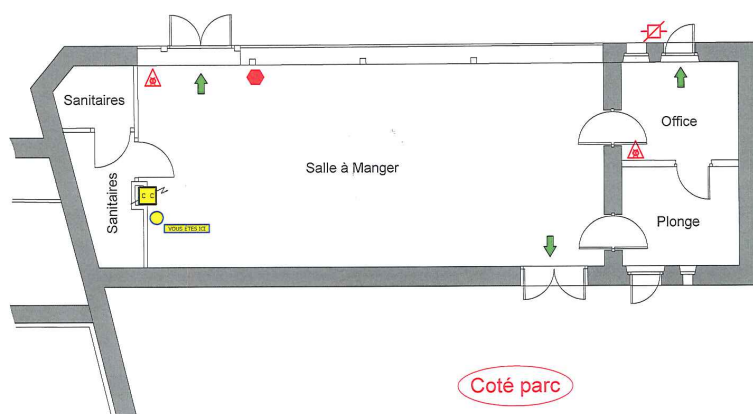

Coté parc

Pour louer cette salle

Mairie de Cerizay, pôle vie locale
vie-locale@cerizay.fr
Place Jean Monnet
79140 CERIZAY
05.49.80.64.05
www.cerizay.fr