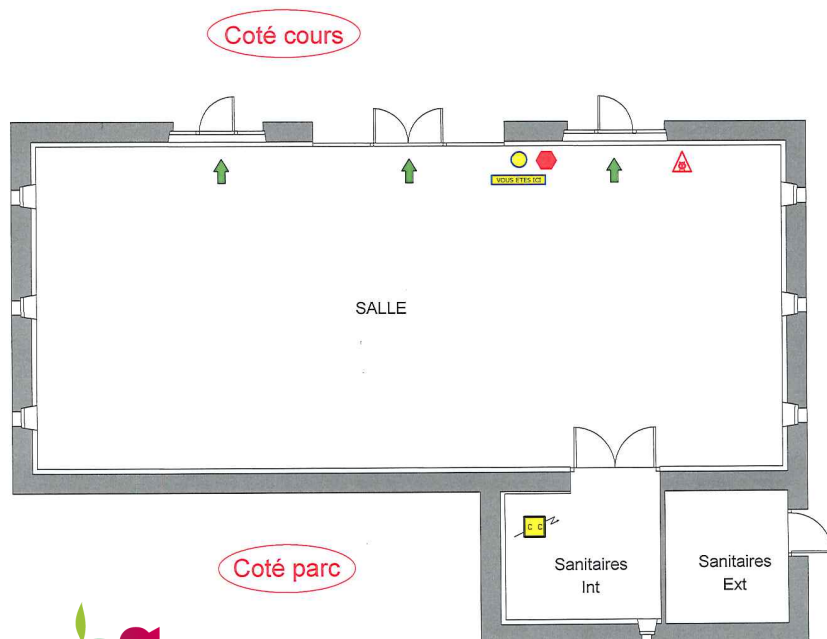

Pour louer cette salle

Mairie de Cerizay, pôle vie locale
vie-locale@cerizay.fr
Place Jean Monnet
79140 CERIZAY
05.49.80.64.05
www.cerizay.fr