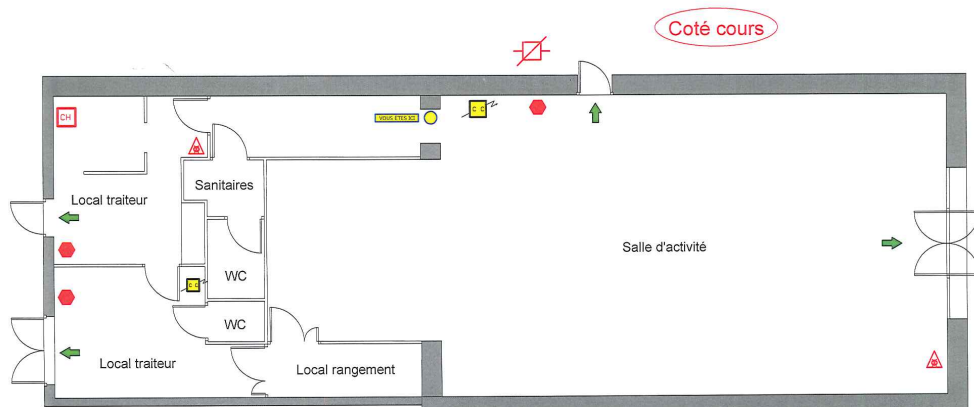

Pour louer cette salle

Mairie de Cerizay, pôle vie locale
vie-locale@cerizay.fr
Place Jean Monnet
79140 CERIZAY
05.49.80.64.05
www.cerizay.fr