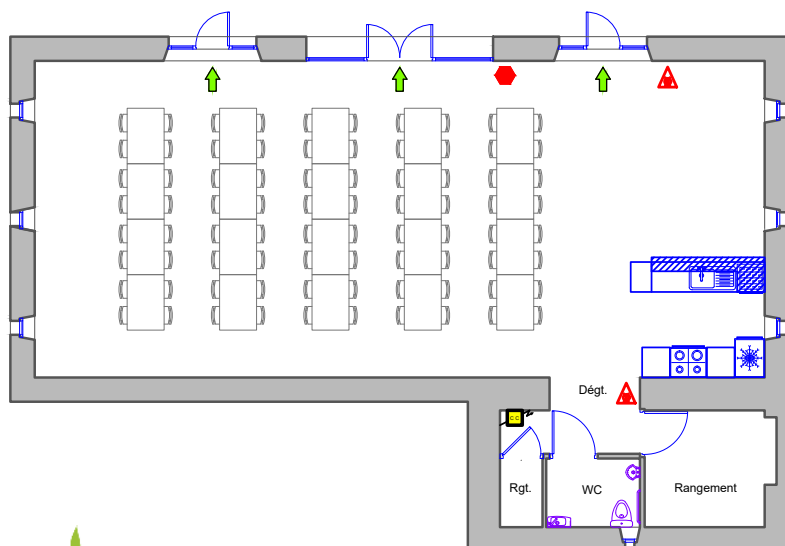

Liste du matériel

- 20 tables (120x80cm)
- 80 chaises
- 80 assiettes plates
- 80 verres gobelets
- 80 tasses à café
- 10 plateaux
- 10 pichets
- 10 carafes
- 10 corbeilles à pains
- Couverts pour 80 personnes

Possibilité de louer un percolateur (capacité :50 ou 100 tasses) pour 25€

↳ Selon les disponibilités, faire la demande auprès du service